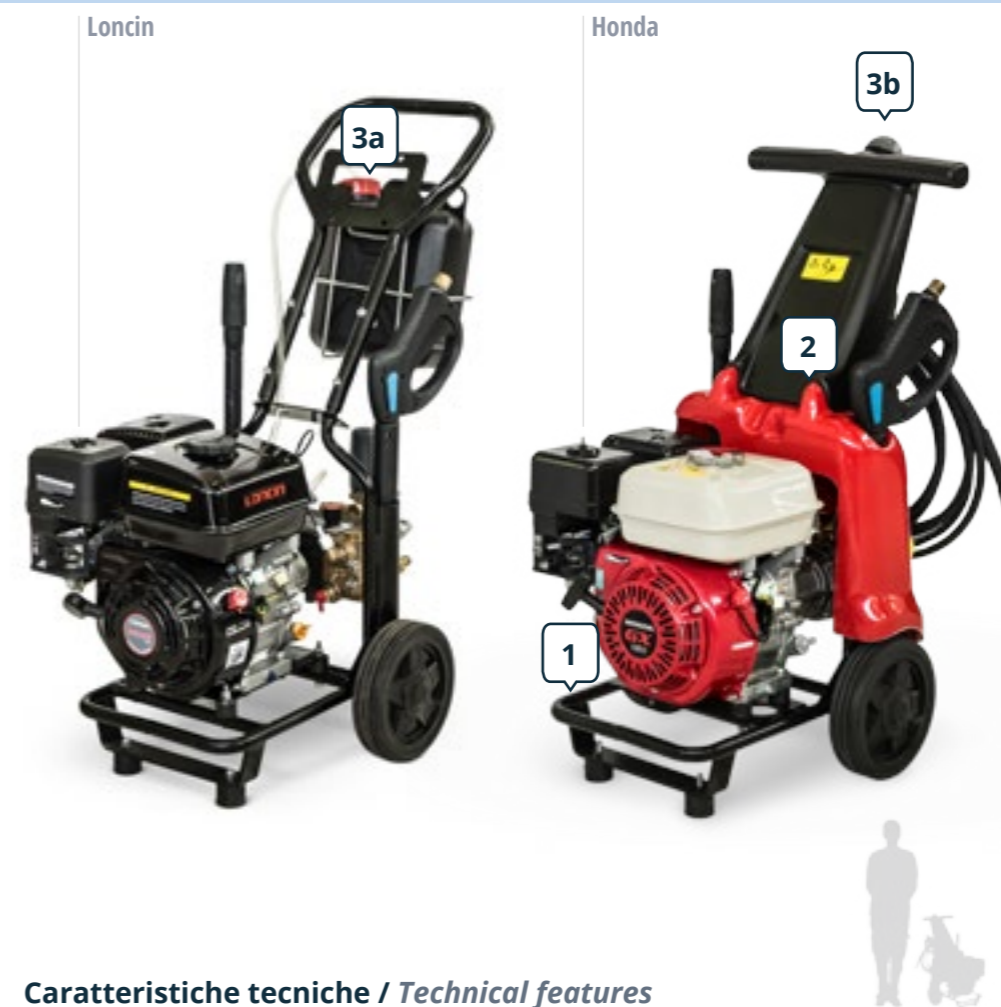

### Accessori standard Standard accessories

Lancia con pistola automatica da 920 mm.  
920 mm. lance with automatic trigger gun

Tubo alta pressione da 8 metri  
8 meters high pressure hose

**R1 1/4**

KB2000 - KB3001

### Caratteristiche principali / Main features

Codice Code	Modello Model	Portata Flow Rate lt/min	Pressione / Pressure		Pompa / Pump rpm	Potenza / Power		Frequenza Frequency Hertz	Motore Motor	Entrata Inlet °C Max
			Bar	Psi		HP	kW			
3.023.34.011	<b>KB2000</b>	11	140	2031	3600	5.5	4	50	<b>Honda</b>	45°
3.023.34.025	<b>KB3001</b>	11	160	2321	1450	5.5	4	50	<b>Loncin</b>	45°
3.023.34.016	<b>KB3001</b>	11	160	2321	1450	5.5	4	50	<b>Honda</b>	45°

### Caratteristiche tecniche / Technical features

- 1 Telaio in acciaio verniciato  
Painted steel frame
- 2 Telaio robusto e leggero  
Strong and light chassis
- 3a Tanica detergente da 5 litri  
5 litres detergent tank
- 3b Serbatoio detergente da 4 litri incorporato nel telaio  
Chassis with 4 litres built-in detergent tank
- ✓ Aspirazione detergente in bassa pressione  
Detergent suction in low pressure