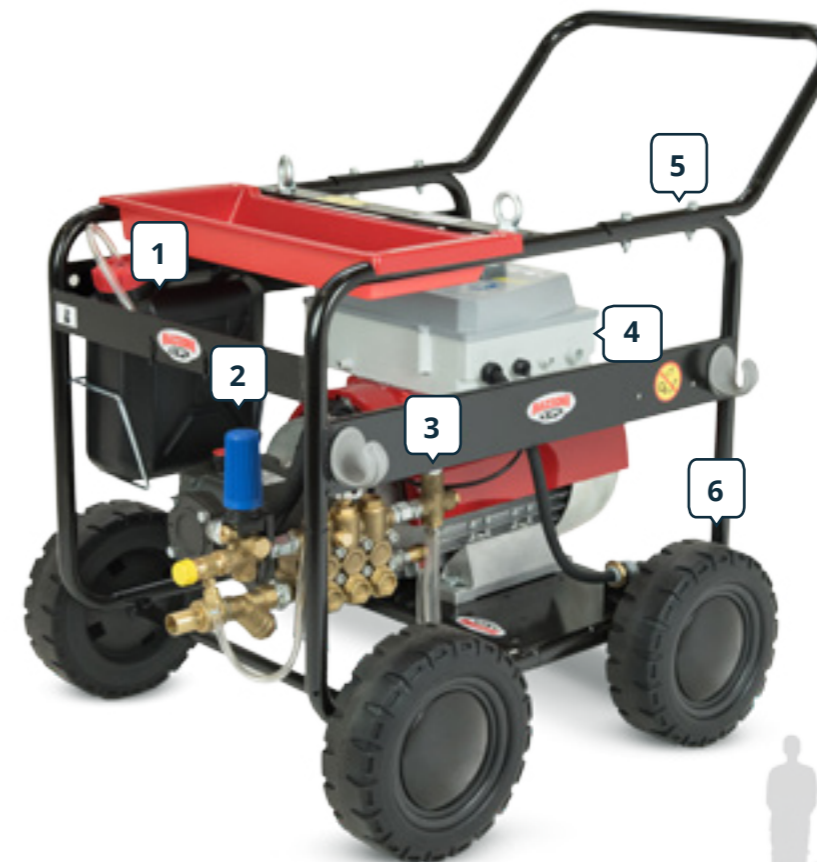

K 5000 - 6000
7000 - 8000 - 9000

CARATTERISTICHE ED ACCESSORI
FEATURES AND ACCESSORIES

HEAVY DUTY

Opzionale per / Optional for:
K7000 / K8000 / K9000

Accessori standard
Standard accessories

Lancia con pistola automatica da 920 mm.
920 mm. lance with automatic trigger gun

Tubo alta pressione da 10 metri
10 meters high pressure hose

R2 3/8

5000 - 6000 - 7000
8000 - 9000

ELETTRICO
ELECTRIC

TVS
THERMAL VALVE SYSTEM

PACKAGING

120x70x105 cm 125 kg

Caratteristiche principali / Main features

Solo su richiesta (kit detergente opzionale) / Only on demand (optional detergent kit)

Disponibile anche a 60Hz / Available at 60Hz

Caratteristiche tecniche / Technical features

- 1 Tanica detergente da 5 litri *
- 2 Valvola by-pass regolabile
- 3 Valvola di sicurezza
- 4 Quadro elettrico ed interruttore on-off
- 5 Telaio in acciaio verniciato
- 6 Freno di stazionamento
- ✓ Contatore interno

- 5 liters detergent tank *
- Adjustable by-pass valve
- Safety valve
- Switchboard
- Painted steel frame
- Parking brake
- Internal hour meter

*Opzionale per i modelli K7000/K8000/K9000 / Optional for K7000/K8000/K9000